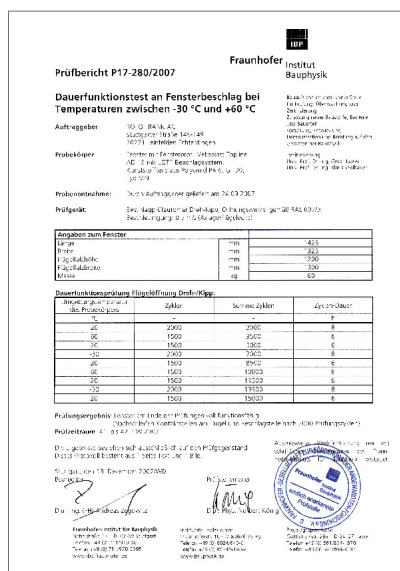

Основные преимущества Roto GT :

- Сделано в Германии
  Запатентованная немецкая технология от лидера рынка
- Уникальная функция „TurnPlus“ обеспечивает фиксацию створки в поворотном положении
- Запатентованная система ручки вставная ручка с основным запором из пластика в поворотном положении не требует ухода

Испытанное качество
Тест на непрерывный режим работы при температуре от - 30 до +60 °C

Международный центр технологий
Фурнитура была испытана по самым жестким критериям и отвечает самым высоким требованиям Roto.